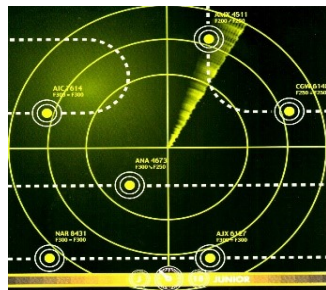

Prénom :

Feuille de route : TRAFFIC CONTROL AIRPORT

Niveau Junior (13 à 24)

Niveau 13

Niveau 14

Niveau 15

Niveau 16

Niveau 17

Niveau 18

Niveau 19

Niveau 20

Niveau 21

Niveau 22

Niveau 23

Niveau 24

Objectifs : Se repérer dans l'espace
Respecter la direction et le sens